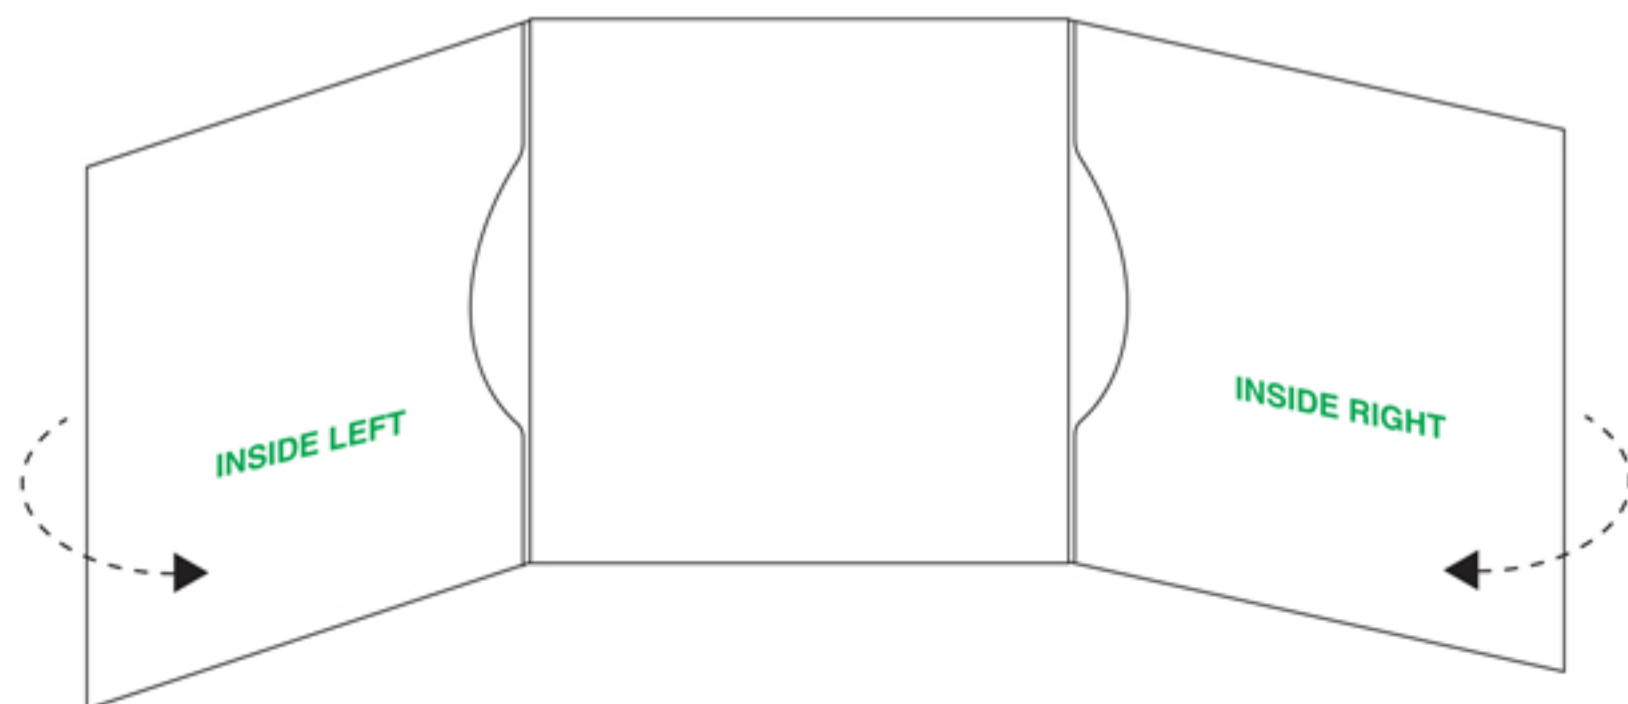

6PP WALLET MOON 2CD

BLEED  
SAFETY  
TRIMLINE  
FOLD

CYAN  
MAGENTA  
YELLOW  
BLACK

[www.atrdisc.com](http://www.atrdisc.com)