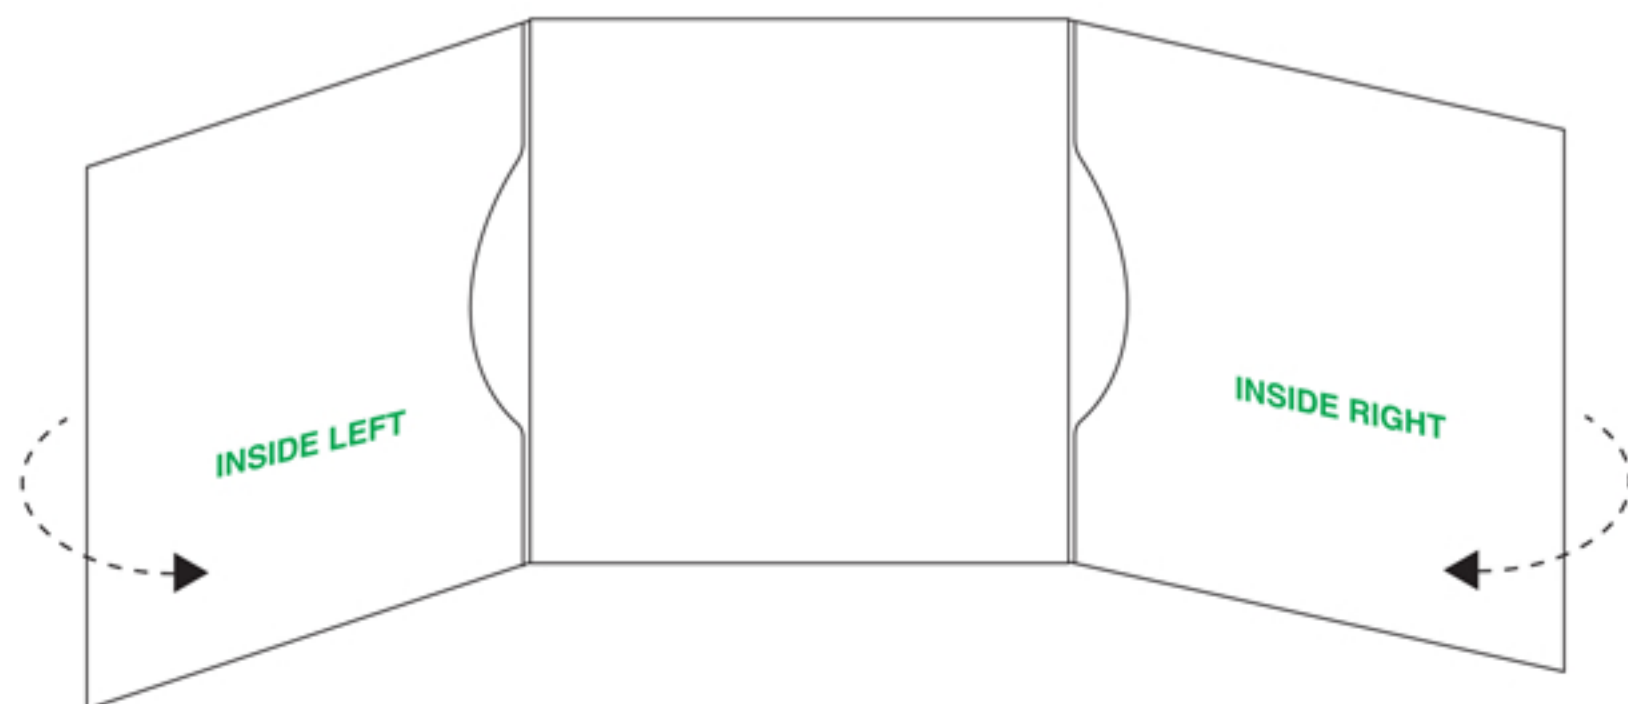

6PP WALLET MOON 2CD

BLEED
SAFETY
TRIMLINE
FOLD

CYAN
MAGENTA
YELLOW
BLACK

www.atrdisc.com